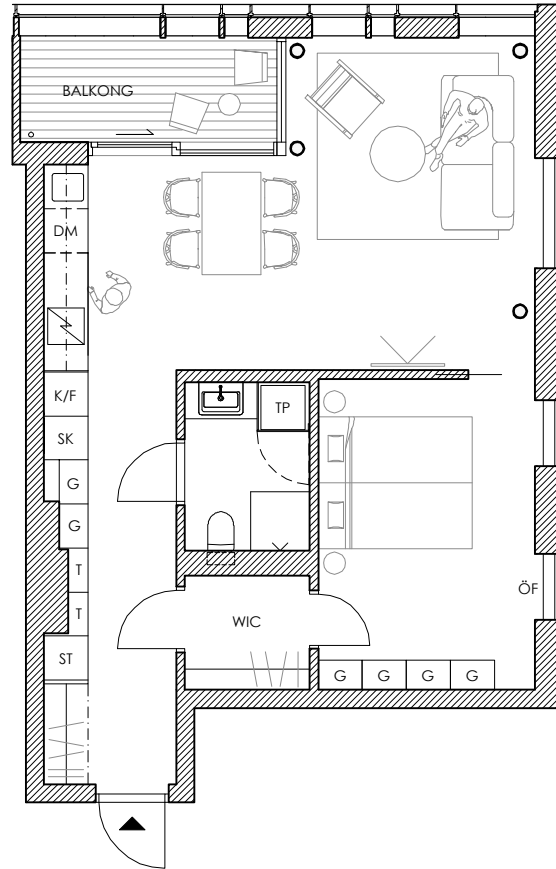

16:7 North East

LGH: 16:7
2 ROK

BOA: 56 KVM
BALKONG: 5 KVM

PLAN: 16

TECKENFÖRKLARING

	DM - DISKMASKIN
	G - GARDEROB
	K/F - KYL/FRYS
	SK - SKAFFERI
	ST - STÄDFÖRVARING
	T - TEKNIK
	TP - TVÄTTPELARE
	WIC - WALK-IN CLOSET
	ÖF - ÖPPNINGSBART FÖNSTER

BALKONG MED SKJUTBARA GLASPARTIER
GENERELL RUMSHÖJD: 2640 MM
RUMSHÖJD I HALL, WIC, BADRUM: 2400 MM
(VID KYLA SJUNKER RUMSHÖJDEN LOKALT TILL 2350 MM)