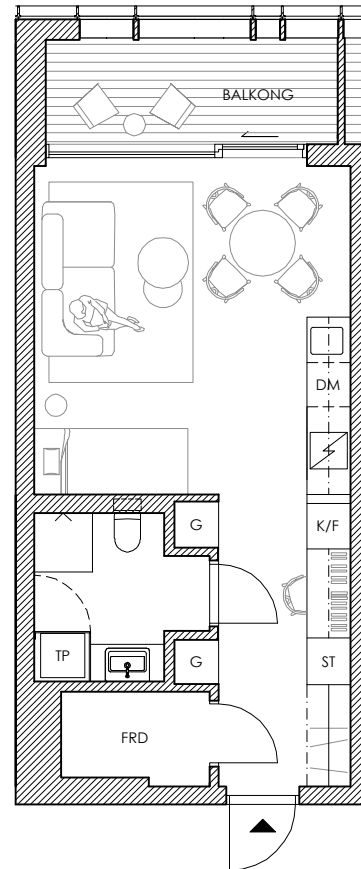

18:4 North

LGH: 18:4
1 ROK

BOA: 36 KVM
BALKONG: 6 KVM

PLAN: 18

TECKENFÖRKLARING

	SPISHÄLL	DM - DISKMASKIN
	FRD - FÖRRÅD	FRD - FÖRRÅD
	G - GARDEROB	G - GARDEROB
	K/F - KYL/FRYS	K/F - KYL/FRYS
	ST - STÄDFÖRVARING	ST - STÄDFÖRVARING
	TP - TVÄTTPELARE	TP - TVÄTTPELARE

BALKONG MED SKJUTBARA GLASPARTIER
GENERELL RUMSHÖJD: 2640 MM
RUMSHÖJD I HALL, FRD, BADRUM: 2400 MM
(VID KYLA SJUNKER RUMSHÖJDEN LOKALT TILL 2350 MM)